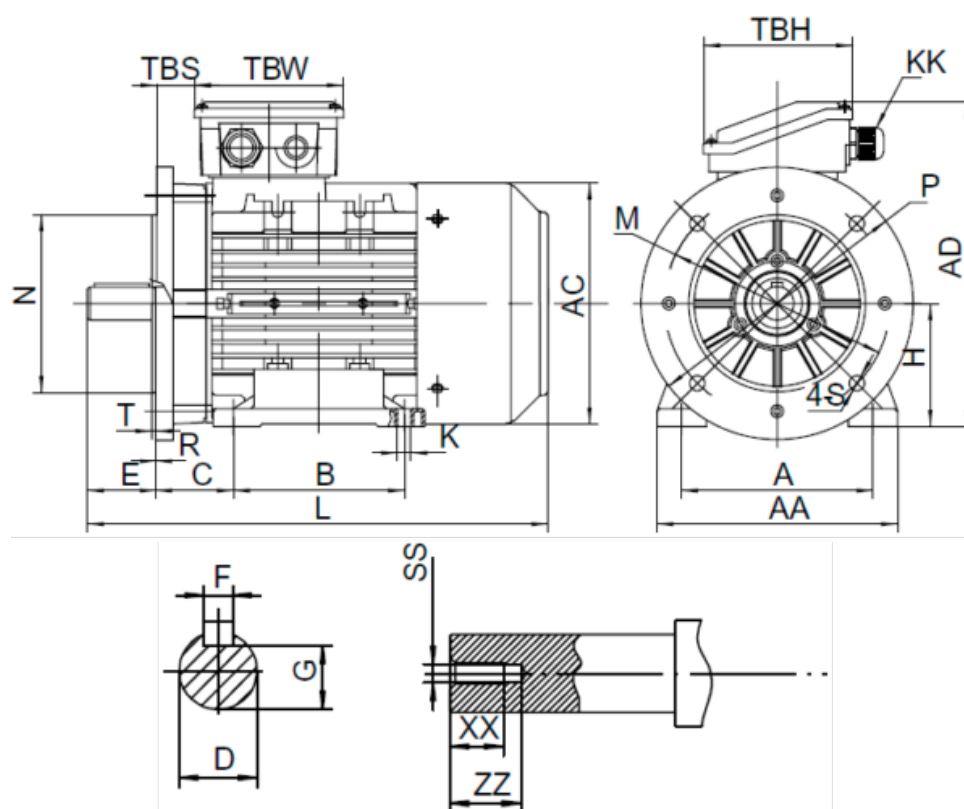

Varenummer: 25180110022740
 Beskrivelse: Kleedrive T3A 160M1-2 11.0kw 2800 o/min UL/CSA
 3x400/690V 50 HZ IP55 B35 Eff=91,2%

Mål

A = 254	F = 12	TBW = 148
AA = 314	G = 37	XX = 36
AC = Ø314	H = 160	ZZ = 45
AD = 391	HD = 231	
B = 210	L = 616	
C = 108	SS = M16	
D = Ø42	TBH = 148	
E = 110	TBS = 64	